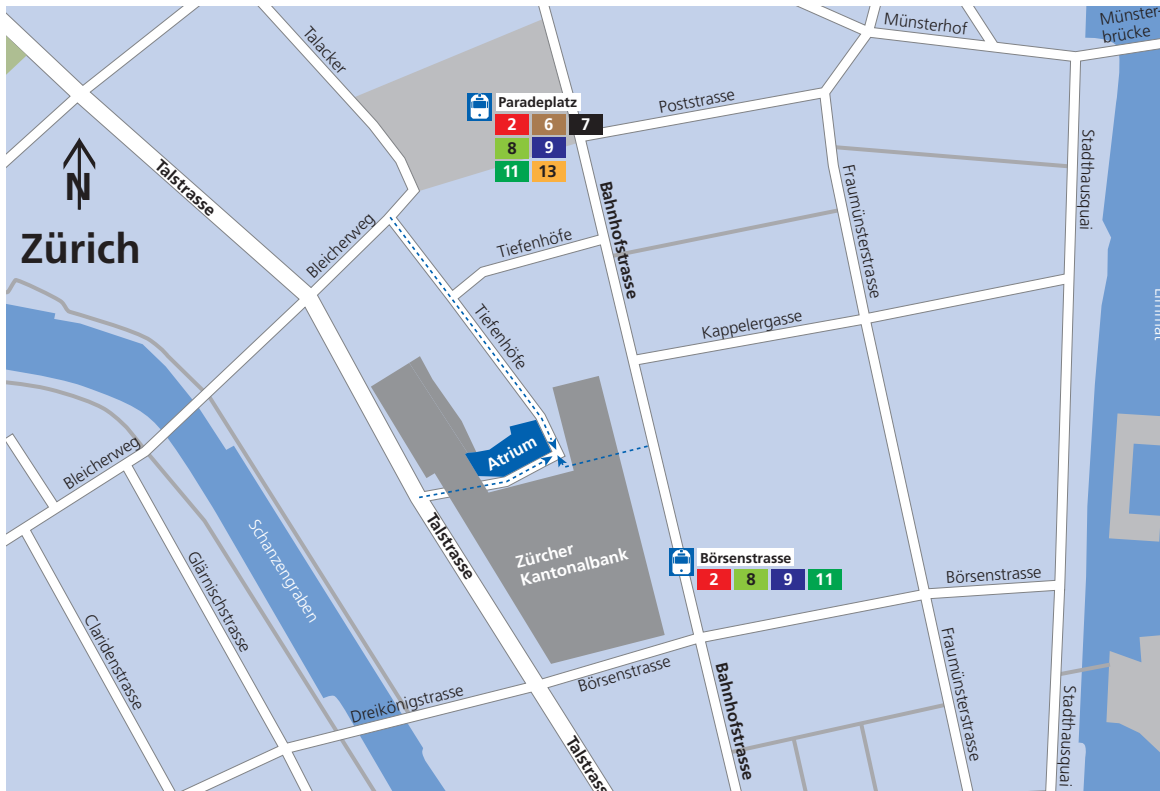

So finden Sie das Atrium der Zürcher Kantonalbank, Bahnhofstrasse 9, 8001 Zürich.

Anfahrt mit den öffentlichen Verkehrsmitteln

Das Atrium ist Teil des Hauptsitzes der Zürcher Kantonalbank an der Bahnhofstrasse 9 und ist einfach mit den Tramlinien Nr. 2, 8, 9 und Nr. 11 (Haltestelle «Börsenstrasse») ab Hauptbahnhof Zürich oder Bahnhof Stadelhofen erreichbar.

Anfahrt mit dem Auto

In der Umgebung befinden sich die Parkhäuser «Opera» und «Park Hyatt».